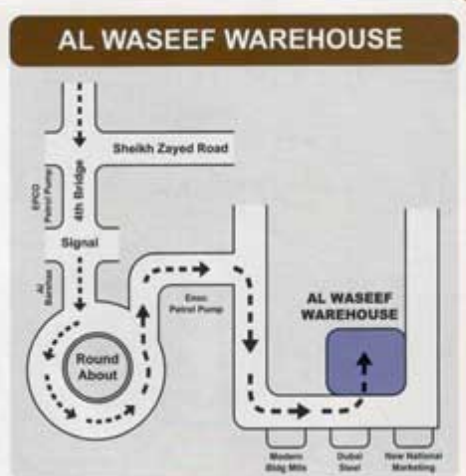

A2 - 304 / A4 - 316

Din : 94

Origin : China

Range : 1.6 mm to 12 mm

Complete Range

الوصيف لتجارة مواد البناء
AL WASEEF BUILDING MATERIALS TRADING CO.

P.O. Box : 42169, Deira, Dubai - U.A.E.

E-mail: alwaseef@emirates.net.ae, sales@alwaseef.com Website: www.alwaseef.com